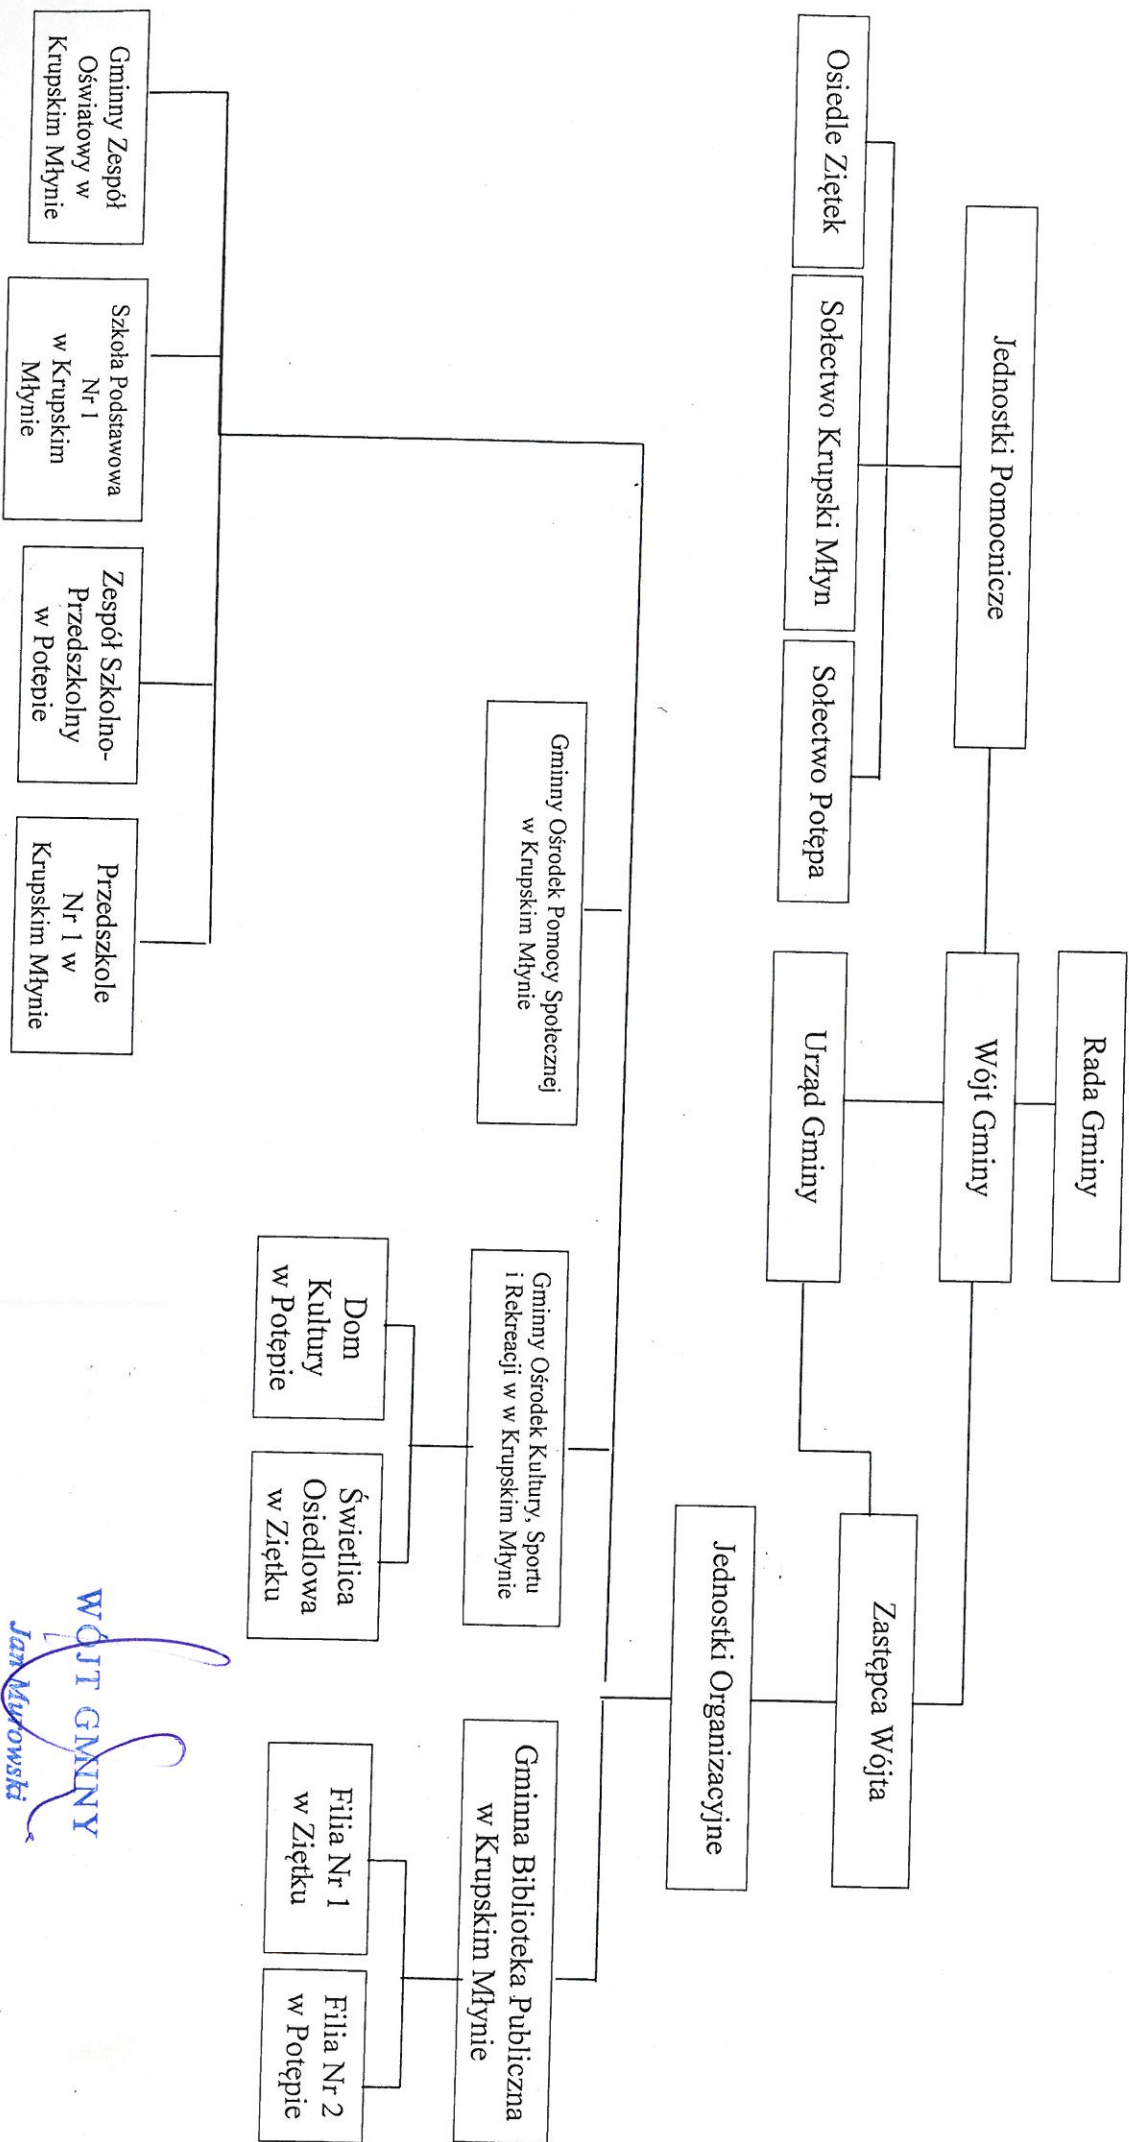

**SCHEMAT ORGANIZACYJNY
GMINY KRUPSKI MŁYN**

WÓJT GMINY
Jan Murkowski