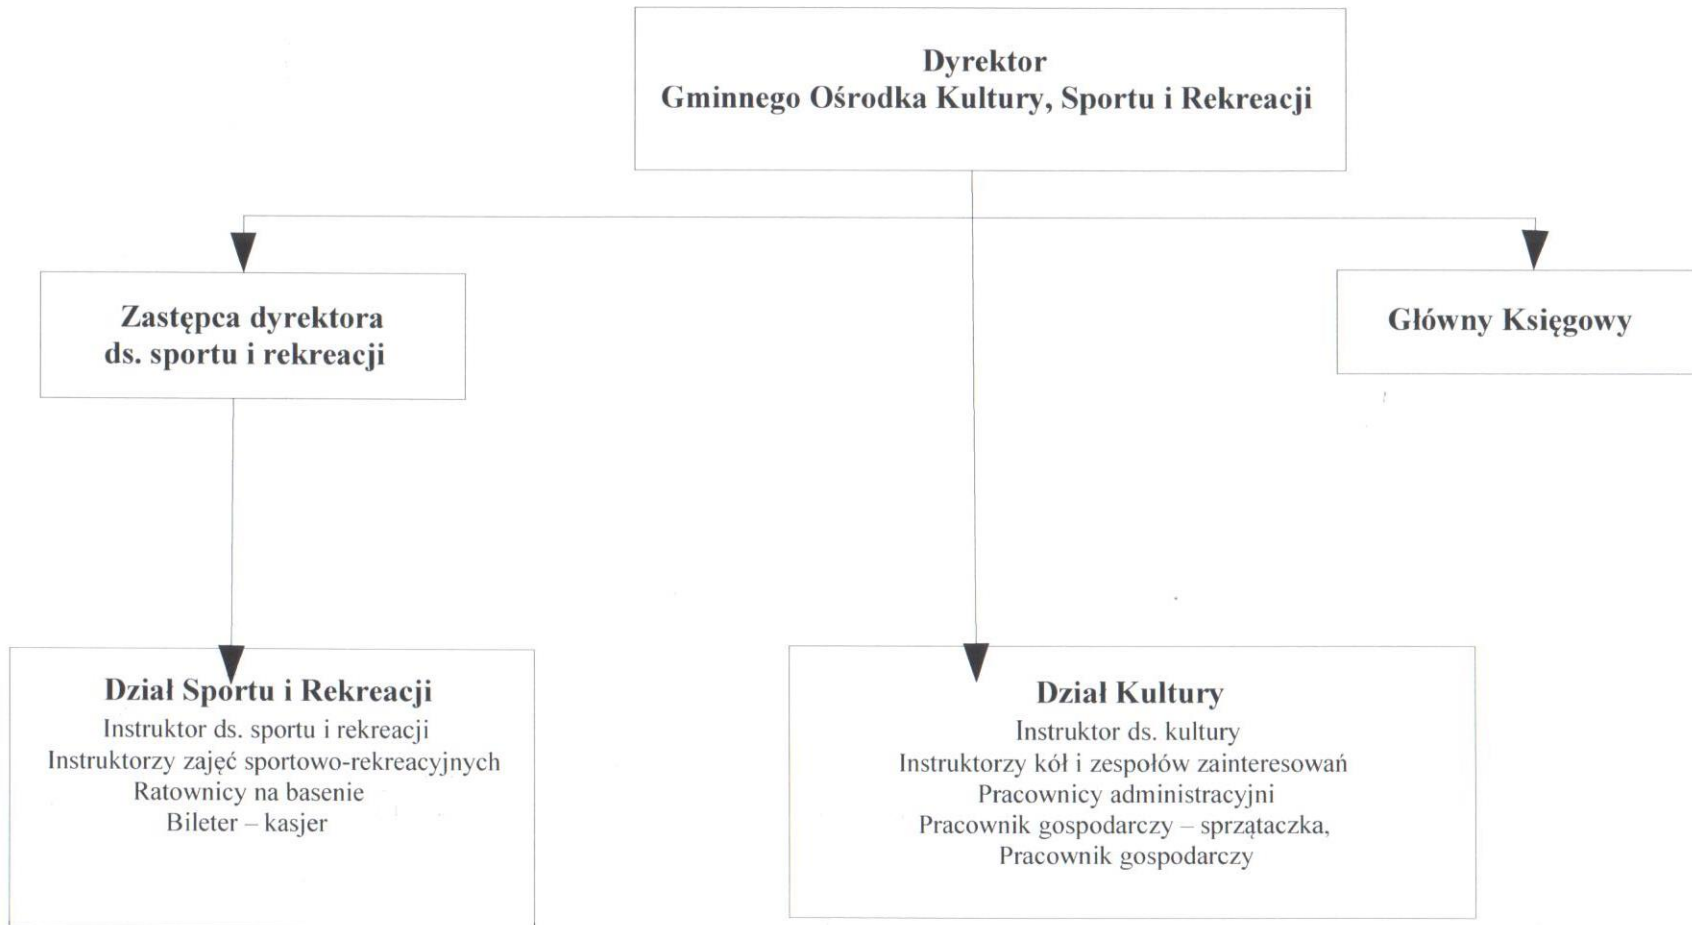

Schemat organizacyjny Gminnego Ośrodka Kultury, Sportu i Rekreacji w Krupskim Młynie.

DYREKTOR
Gminnego Ośrodka Kultury
Sportu i Rekreacji w Krupskim Młynie

Mariusz Golebiowski