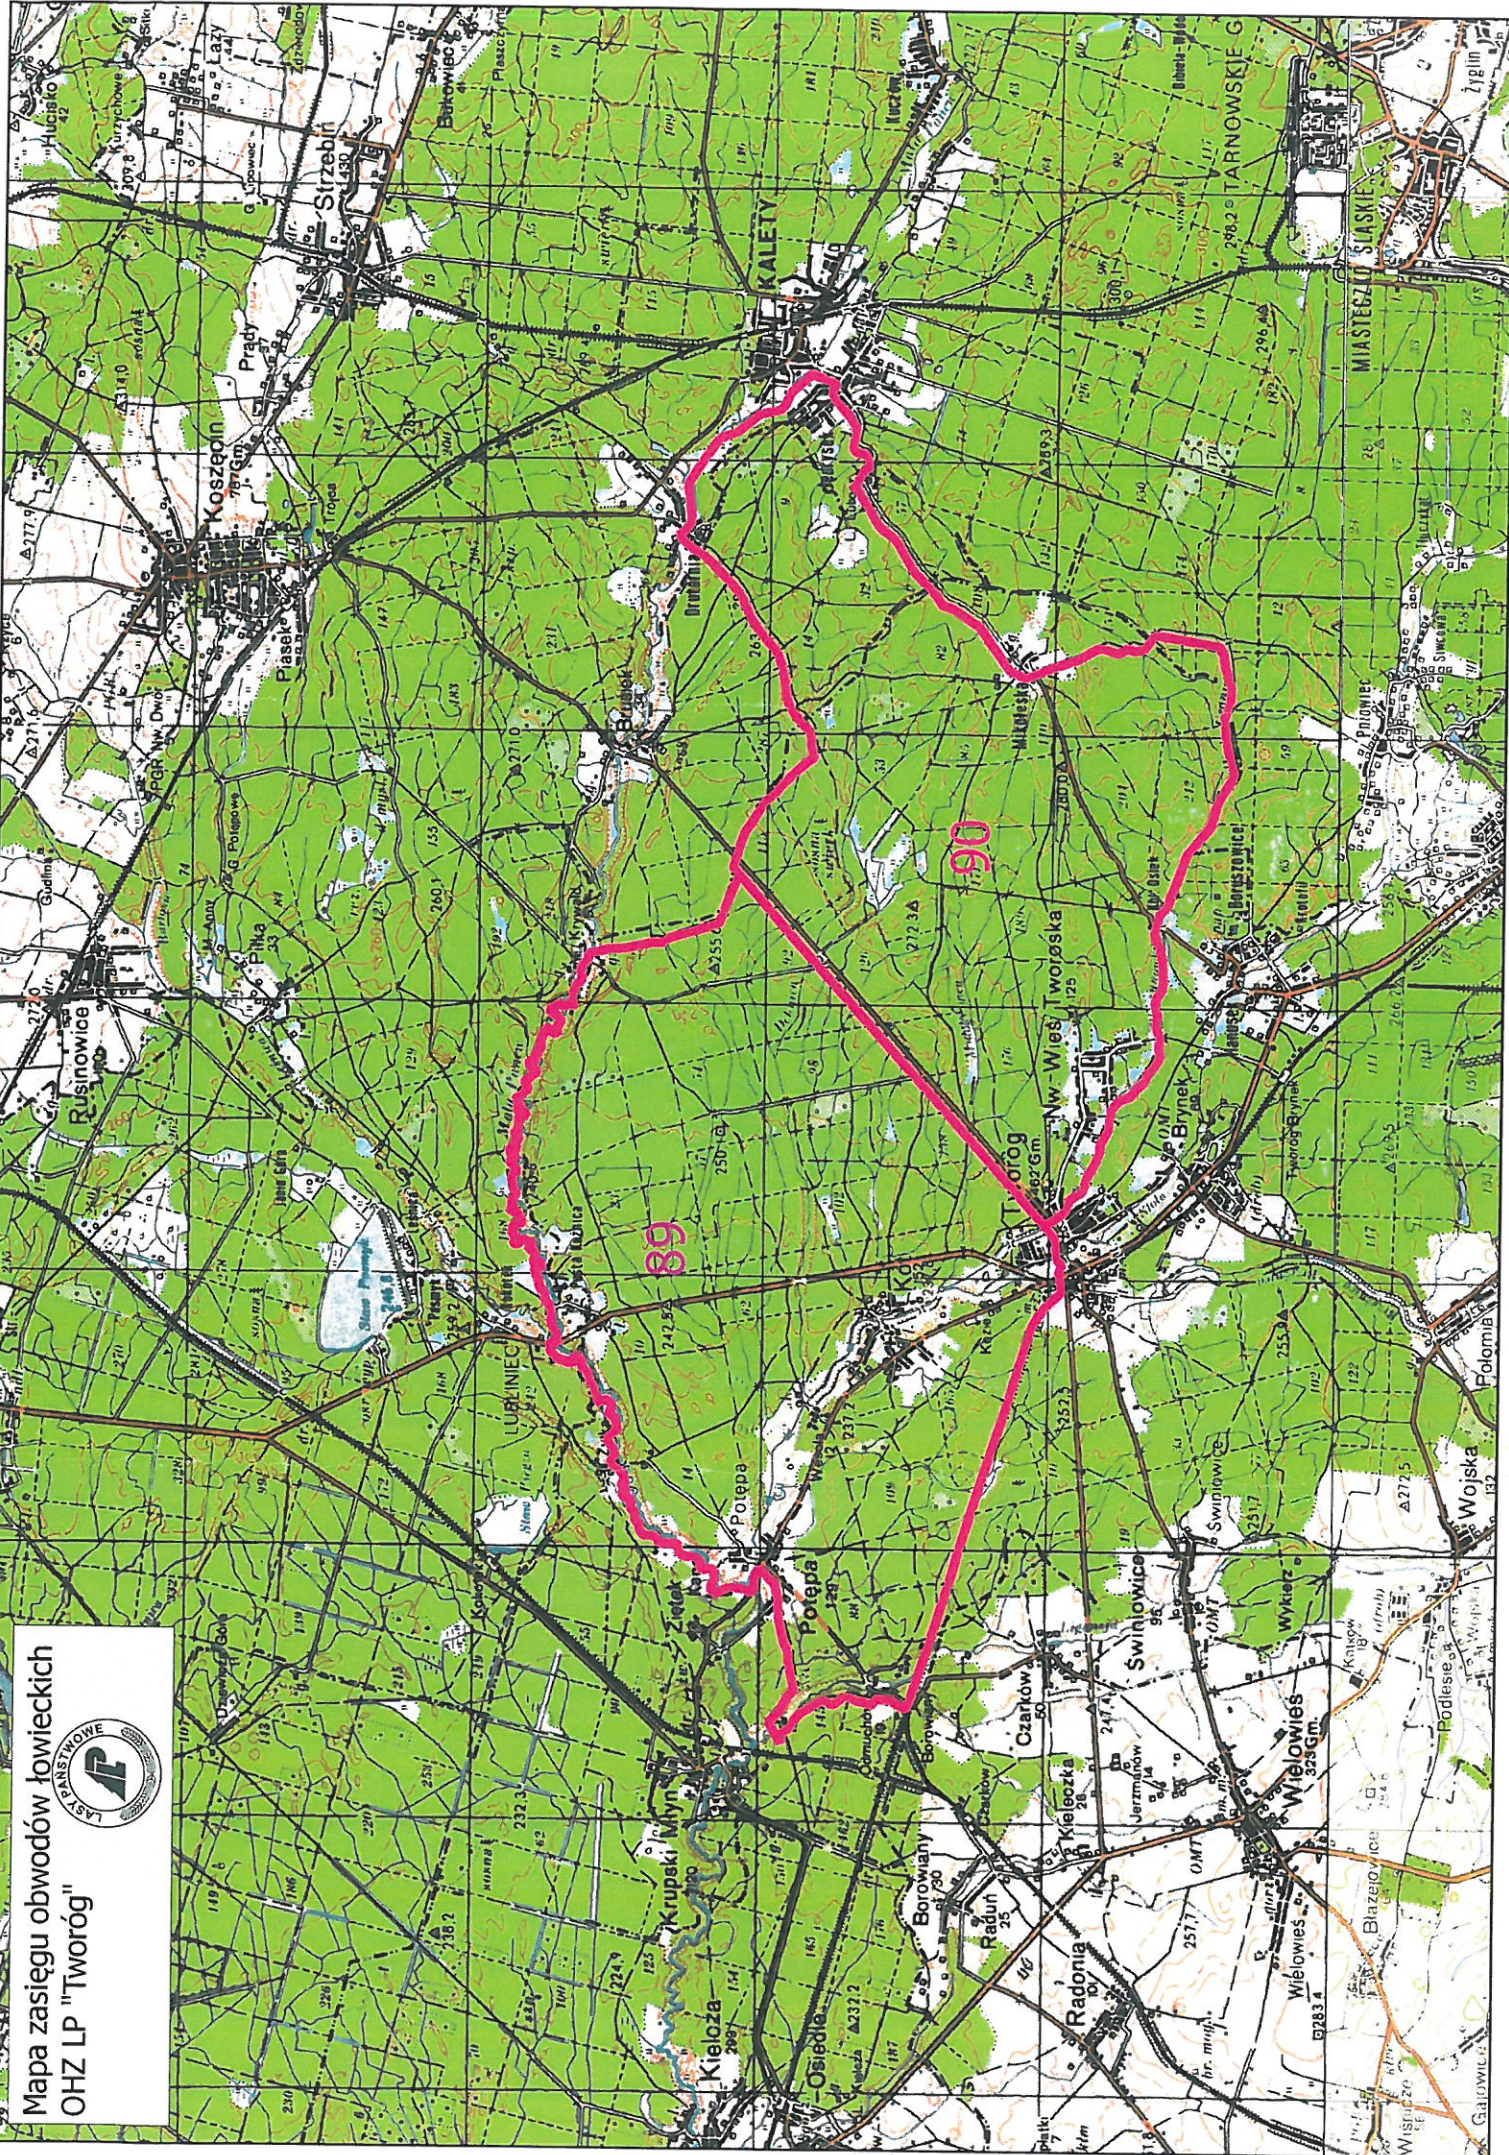

Na podstawie art. 42 ab ustawy Prawo łowieckie z dnia 13.10.1995 r., Nadleśnictwo Brynek informuje, że dnia 19,27.11.2021 r. oraz 04.12.2021 r. na terenie zarządzanego OHZ LP „Tworóg” przeprowadzone zostaną polowania zbiorowe.

Polowania odbędą się w godzinach od 7:00 do 17:00. Do polowania uwzględnia się wszystkie kompleksy leśne znajdujące się w zasięgu obwodów łowieckich wchodzących w skład zarządzanego OHZ-tu LP, tj.:

- nr 89 (teren obejmujący Gminy: Koszęcin, Kalety, Tarnowskie Góry, Tworóg),
- nr 90 (teren obejmujący Gminy: Koszęcin, Lubliniec, Krupski Młyn, Tworóg).

Zasięg obwodów łowieckich w granicach w których prowadzone będzie polowanie zbiorowe zaznaczony został na załączonej do pisma mapie.

Jednocześnie Nadleśnictwo Brynek informuje, że istnieje dodatkowa możliwość zapoznania się, co do miejsc wykonywania planowanych polowań, poprzez skorzystanie na portalu internetowym Bank Danych o Lasach (<https://www.bdl.lasy.gov.pl/portal/mapy>) z darmowych map przeglądowych gospodarki łowieckiej zawierające w swojej treści m.in. przedmiotowe granice obwodów łowieckich, kompleksy leśne w zarządzie LP, nazwy miejscowości oraz szereg innych danych.

W załączeniu:

1. Mapa z zasięgiem obwodów OHZ LP „Tworóg” – 1 szt.

Mapa zasięgu obwodów łowieckich  
OHZ LP "Tworóg"

89

90