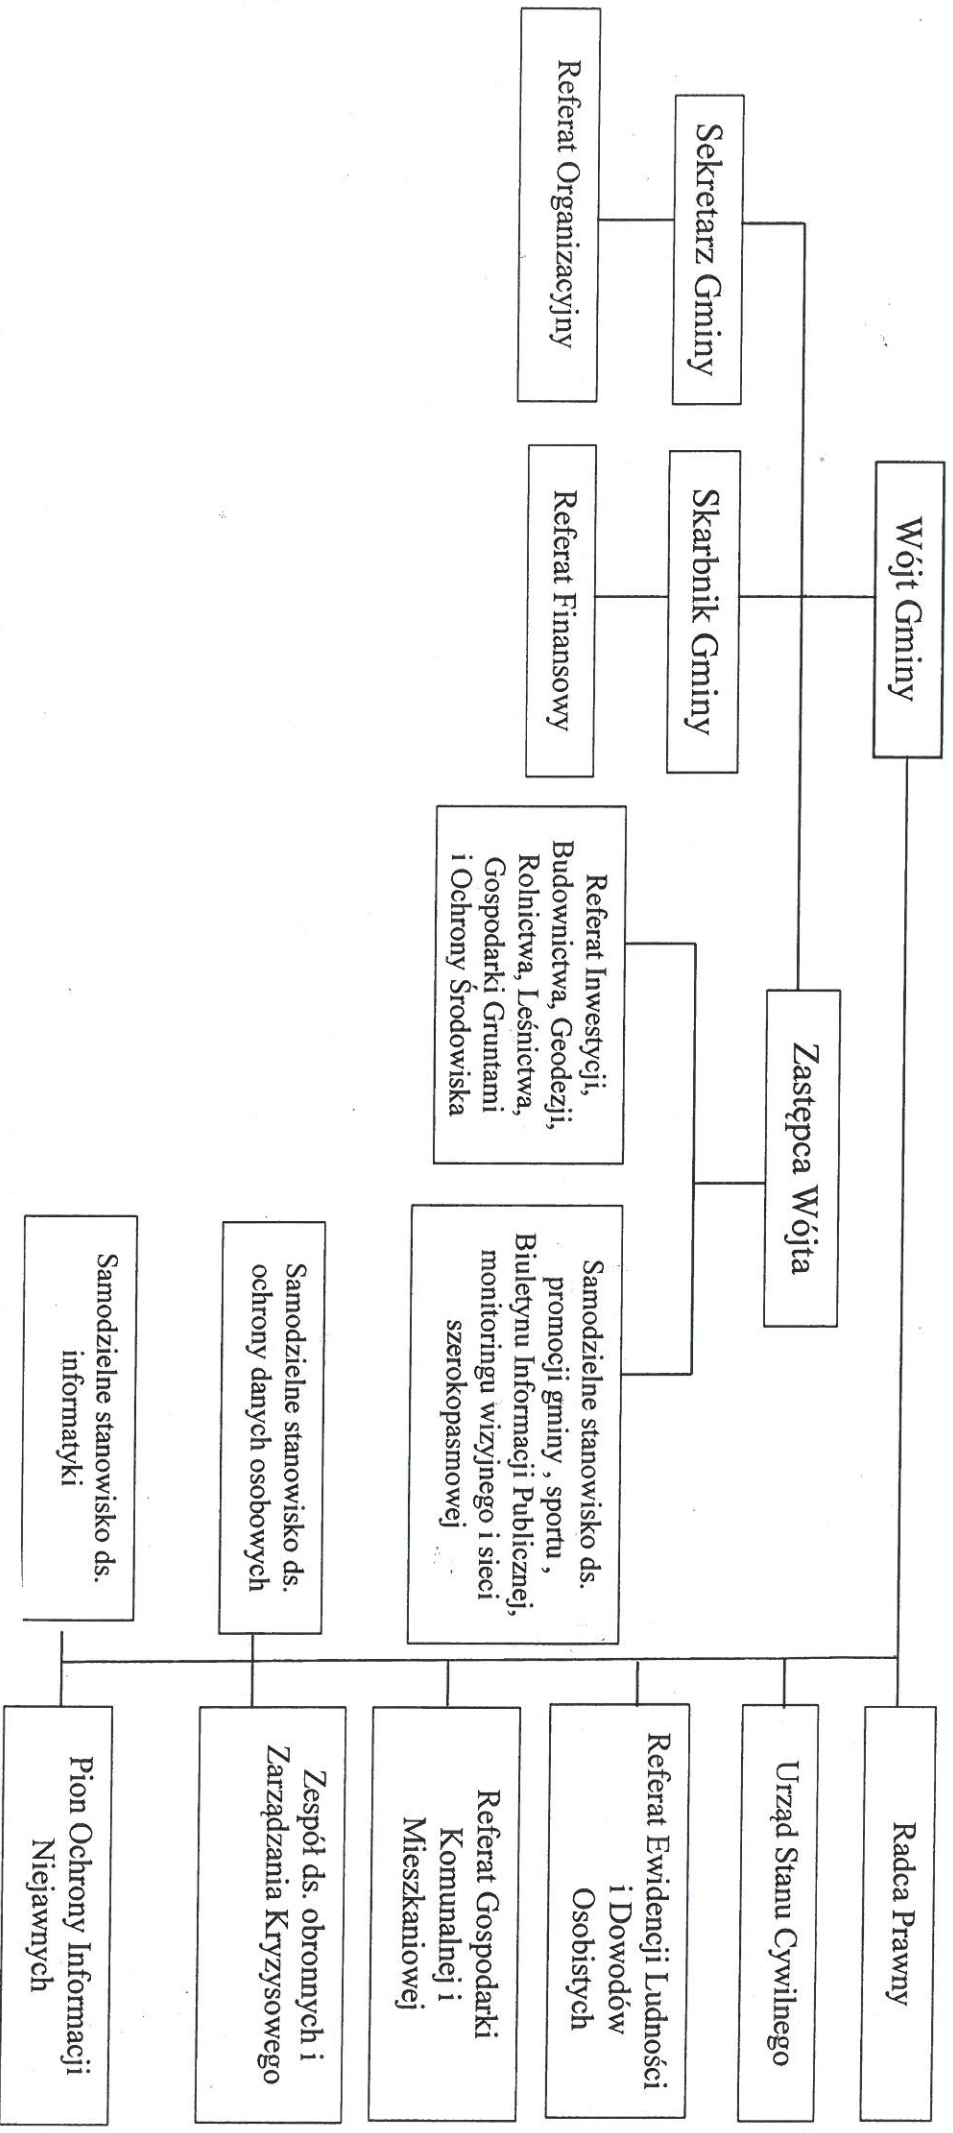

SCHEMAT ORGANIZACYJNY URZĘDU GMINY KRUPSKI MŁYN

WÓJT GMINY
Jan Murawski