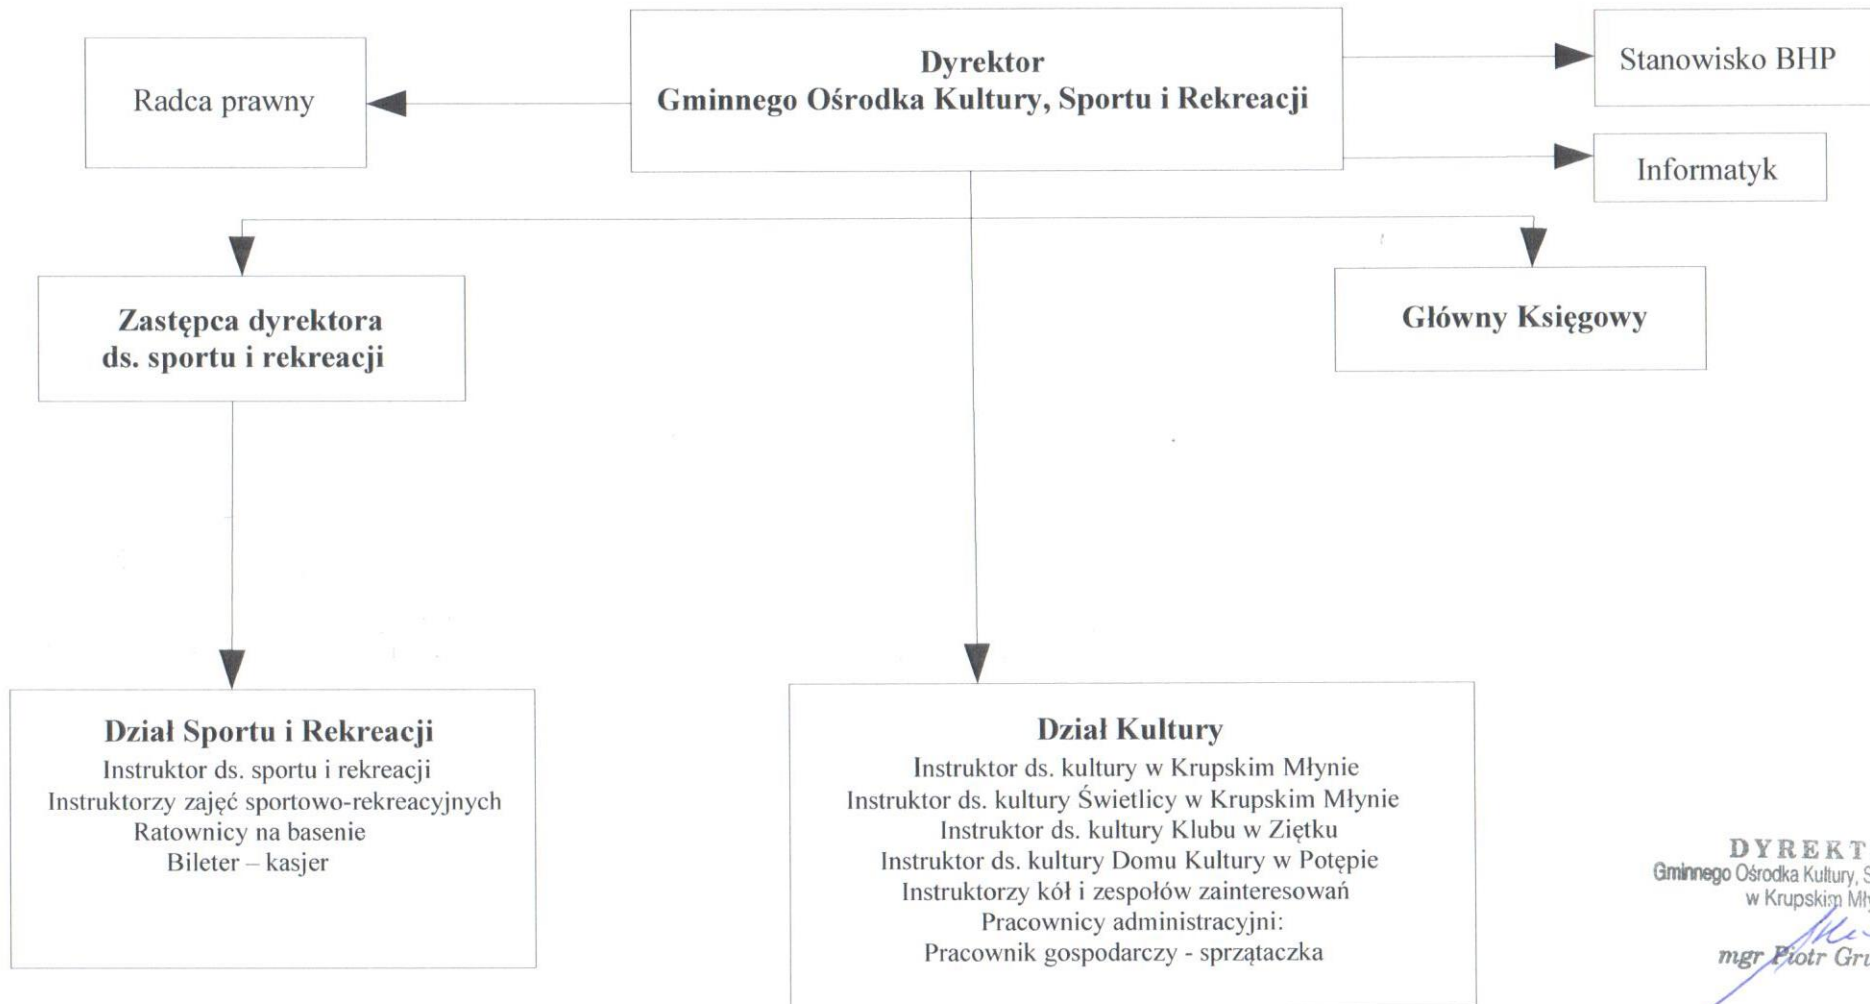

Schemat organizacyjny Gminnego Ośrodka Kultury, Sportu i Rekreacji w Krupskim Młynie.

DYREKTOR
Gminnego Ośrodka Kultury, Sportu i Rekreacji
w Krupskim Młynie
M. Gruska
mgr Piotr Gruska