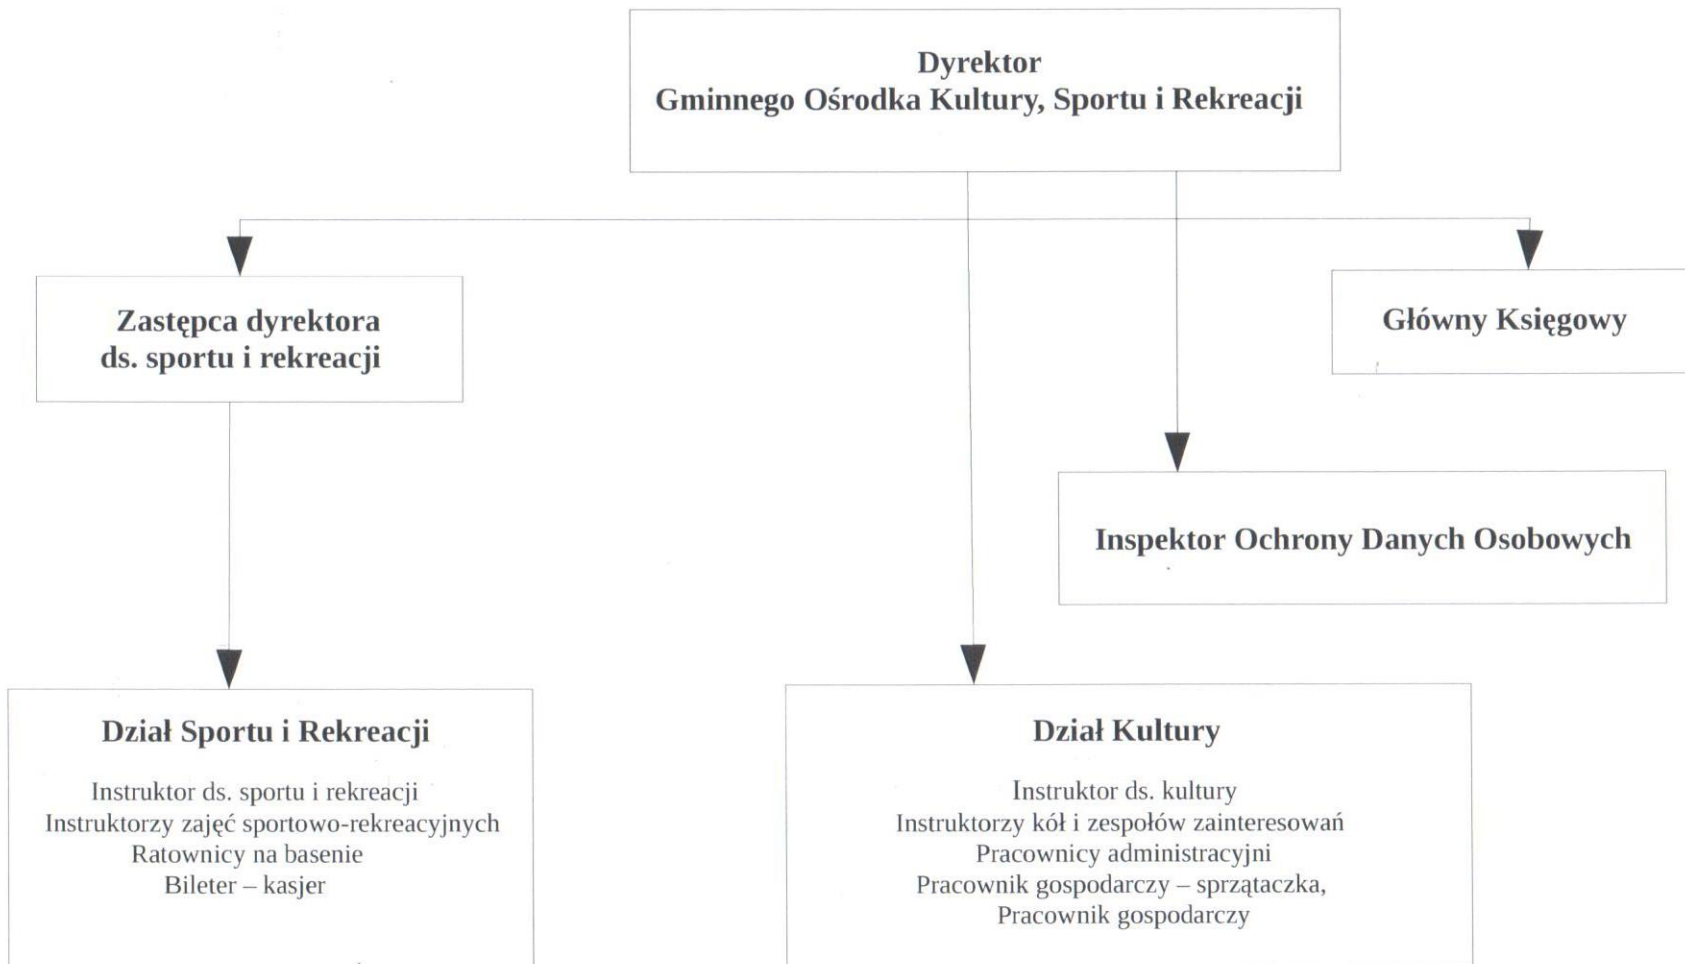

Schemat organizacyjny Gminnego Ośrodka Kultury, Sportu i Rekreacji w Krupskim Młynie.

DYREKTOR
Gminnego Ośrodka Kultury
Sportu i Rekreacji w Krupskim Młynie
Mariusz Gołębowski